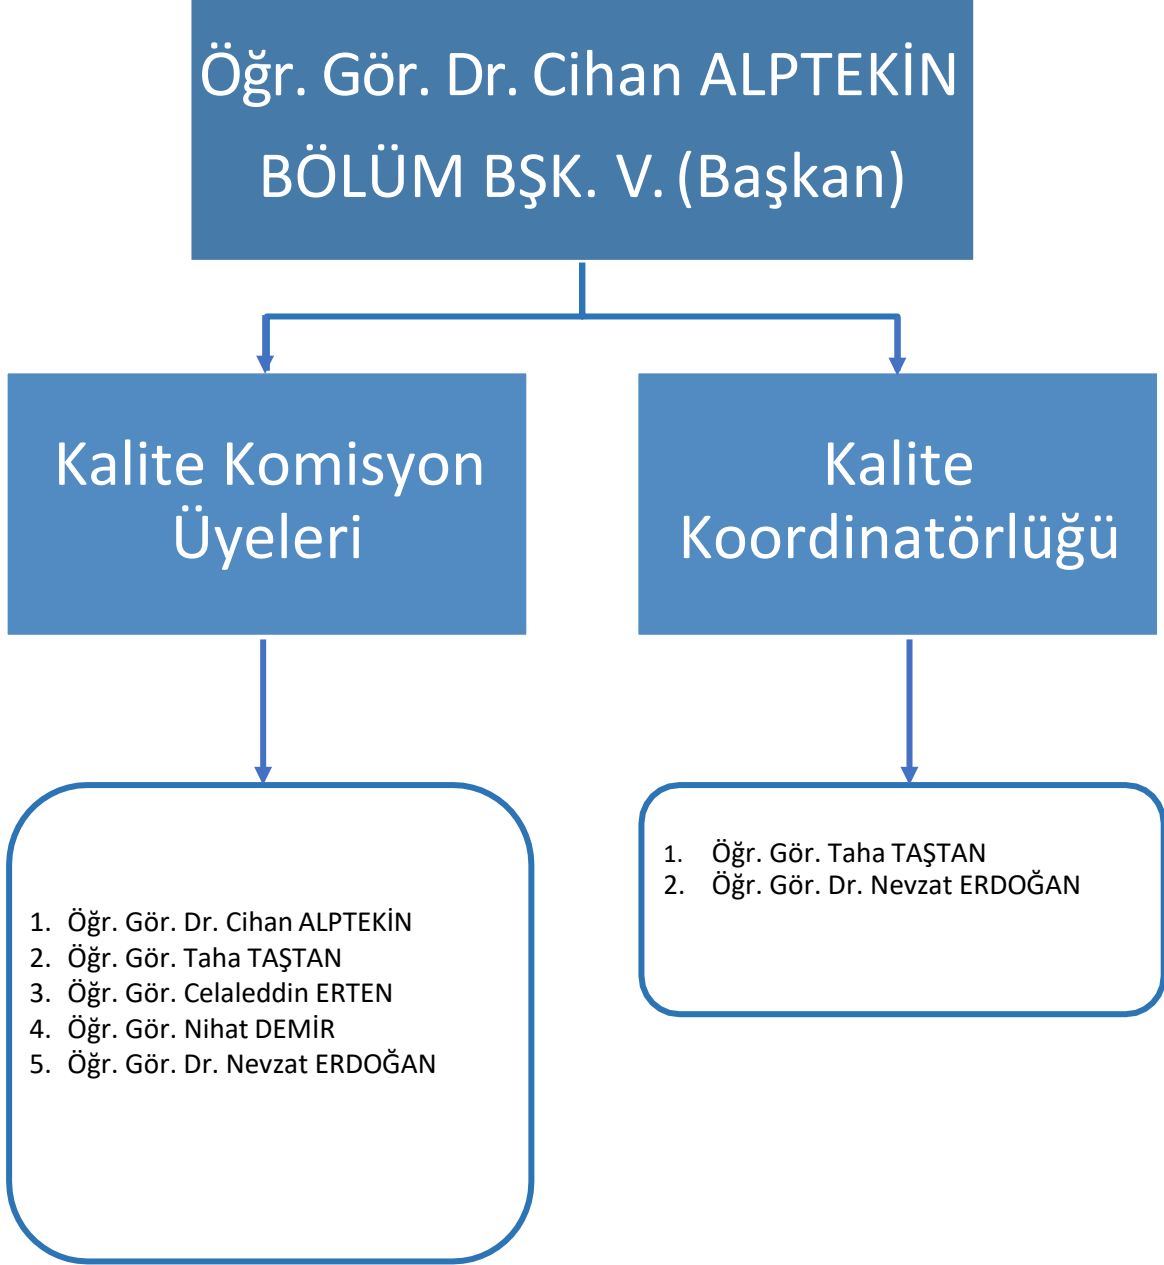

Muş Alparslan Üniversitesi
Sosyal Bilimler Meslek Yüksekokulu
Muhasebe ve Vergi Bölümü
Muhasebe ve Vergi Uygulamaları Programı
Kalite Güvencesi Sistemi Organizasyon Yapısı

Birim Organizasyon Şeması

KALİTE KOORDİNATÖRLÜĞÜ